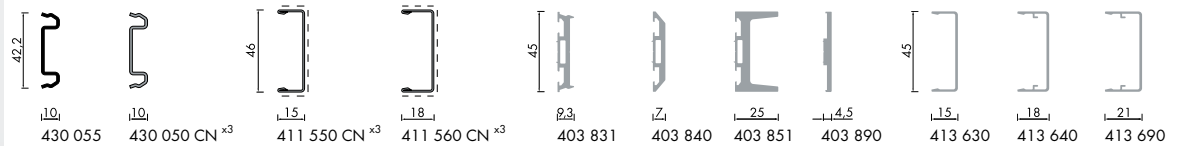

RP-ISO-hermetic 45N

Profile overview

RP-ISO-hermetic 45N

Accessories seals

Aluminium

1. 1 Dortmund Concert Hall, Germany
2. 2 TGP Seattle office, USA
3. 3 PVG Presse-Vertriebs Gesellschaft KG, Frankfurt, Germany
4. 4 Vapiano Dortmund, Germany